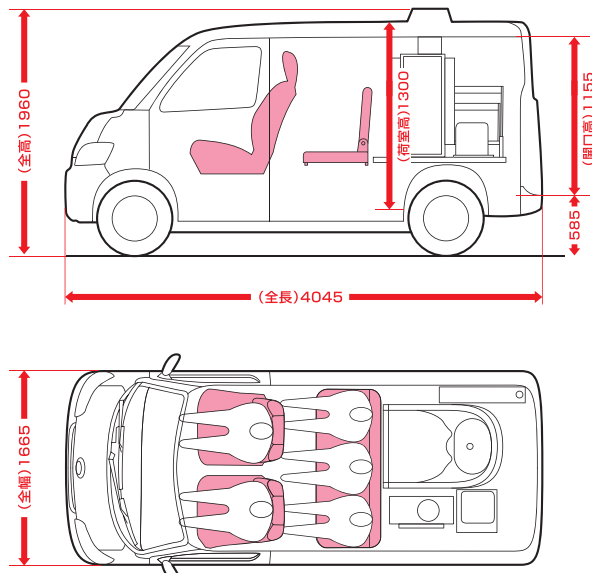

# デベロ バスカ

ベース車：トヨタ ライトエース

車両寸法図・室内レイアウト【単位:mm】

浴槽寸法図【単位:mm】

	長さ(mm) *1	横幅(mm) *2	高さ(mm)	重量(kg)	適合入浴 タンカ
軽量浴槽 FB-12L	2,000	750	470	16	ST-12
タンカ内包型浴槽 FB-12F	2,140	750	510	22	ST-12
大型浴槽 FB-12E	2,150	750	470	22	ST-12E

## 24時間テレビ特別仕様

●選べる浴槽(3種類からお選び下さい。)

軽量浴槽 FB-12L

従来と比較して、6kg軽量になっています。スタッフの方々の負担軽減に。

タンカ内包型 FB-12F

浴槽の端が立ち上がっており、タンカ枠を内包出来るようになっています。タンカ枠のずれの心配がなくなります。

大型浴槽 FB-12E

従来と比較して、15cm長くなっており、身長の高いご利用者でもゆったり入浴ができます。