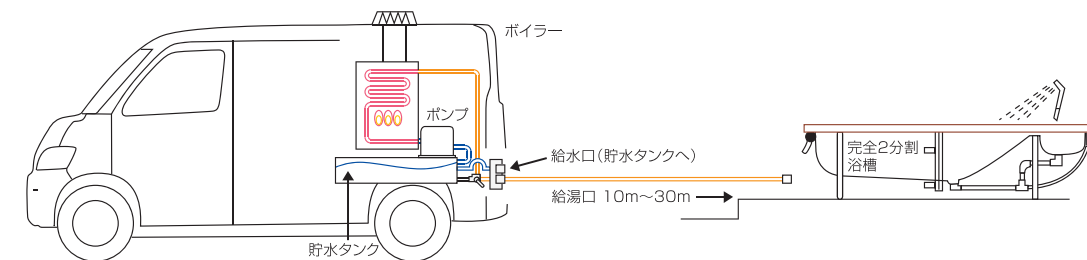

ダイレクト給湯システム

●浴槽への給湯システムは、いつでも快適な一定温度に保たれたお湯がスピーディに給湯されるダイレクト方式です。この方式により安全で快適、しかも効率的な入浴サービスが実現されます。

- ●浴槽 ..... デベロリハビリバス組み立て式 洗髪槽・シャワー・オーバーフロー付
- ●入浴タンカ ..... アルミ角パイプ製折りたたみ式
- ●貯水タンク ..... ステンレス製230ℓ 水位計・点検清掃口・満水警報機・オーバーフロー付
- ●ポンプ ..... テラル製 定格消費電力480W 全揚程12m時 揚水量30ℓ/分
- ●ボイラー ..... コロナ製灯油だき給湯機 給湯能力40,000kcal/h(46.5KW)
- ●排水ポンプ ..... テラル製 定格消費電力125/160W 全揚程2m時 揚水量34/42ℓ/分 カムロック(継手)
- ●その他附属品 ..... ホースリール2台(給水用・給湯用) バスタブシート 漏電ブレーカー サラヤ社製手指洗浄消毒液シャボネット 電源コードリール付30m