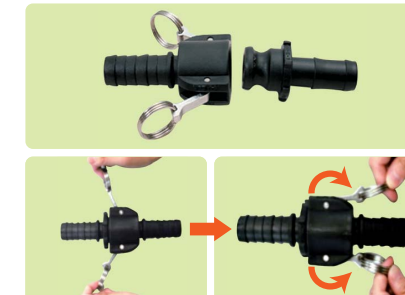

## 24時間テレビ特別仕様

●選べる浴槽(3種類からお選び下さい。)

軽量浴槽 FB-12L

従来と比較して、6kg軽量になっています。スタッフの方々の負担軽減に。

タンカ内包型 FB-12F

浴槽の端が立ち上がっており、タンカ枠を内包出来るようになっています。タンカ枠のずれの心配がなくなります。

大型浴槽 FB-12E

従来と比較して、15cm長くなっており、身長の高いご利用者でもゆったり入浴ができます。

●ソフト枕

新素材の使用により、水はけ抜群! 更に一度手にしたら驚くほどのやわらかさと、一度横になれば最高の寝心地を提供します。

●カムロック

レバーを閉めるだけで簡単に排水ホースをジョイントできます。作業の手間を省くだけでなく、しっかりとロックするため水漏れの予防につながります。

●デベロロックII

入浴作業中、給湯ホースを出したままバックドアを固定・施錠できます。雨風の吹き込みや、いたずら防止に威力を発揮。「大切な入浴車をデベロロック!」