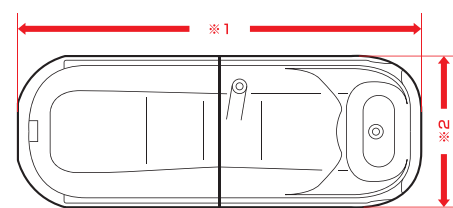

# デベロ バスカ

ベース車：トヨタ ライトエース

車両寸法図・室内レイアウト【単位:mm】

浴槽寸法図【単位:mm】

	長さ(mm) *1	横幅(mm) *2	高さ(mm)	重量(kg)	適合入浴 タンカ
軽量浴槽 FB-12L	2,000	750	470	16	ST-12
タンカ内包型浴槽 FB-12F	2,140	750	510	22	ST-12
大型浴槽 FB-12E	2,150	750	470	22	ST-12E

## 24時間テレビ特別仕様

●選べる浴槽(3種類からお選び下さい。)

軽量浴槽 FB-12L

従来と比較して、6kg軽量になっています。スタッフの方々の負担軽減に。

タンカ内包型 FB-12F

浴槽の端が立ち上がっており、タンカ枠を内包出来るようになっています。タンカ枠のずれの心配がなくなります。

大型浴槽 FB-12E

従来と比較して、15cm長くなっており、身長の高いご利用者でもゆったり入浴ができます。