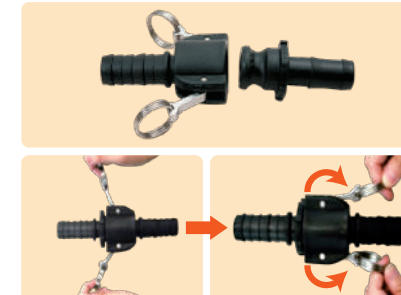

大型浴槽 FB-12E

従来と比較して、15cm長くなっておりませ。
身長の高いご利用者でもゆったり入浴ができます。

●ソフト枕

新素材の使用により、水はけ抜群! 更に一度手に
したら驚くほどのやわらかさと、一度横になれば
最高の寝心地を提供します。

●カムロック

レバーを閉めるだけで簡単に排水ホースをジョイント
できます。作業の手間を省くだけでなく、しっかりと
ロックするため水漏れの予防につながります。

●デベロロックII