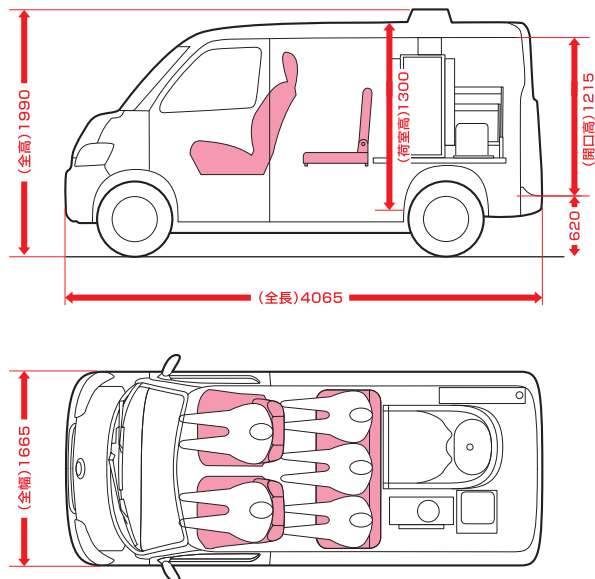

車種
訪問入浴車(普通自動車)

乗車定員
5名
8ナンバー

2WD/4WD(4A/T)

デベロ バスカ

ベース車：トヨタ タウンエース

車両寸法図・室内レイアウト [単位:mm]

浴槽寸法図 [単位:mm]

	長さ(mm) *1	横幅(mm) *2	高さ(mm)	重量(kg)	適合入浴 タンカ
軽量浴槽 FB-12L	2,000	750	470	16	ST-12
タンカ内包型浴槽 FB-12F	2,140	750	510	22	ST-12
大型浴槽 FB-12E	2,150	750	470	22	ST-12E

お問い合わせ
株式会社デベロ 統括営業本部 担当:梅澤(うめざわ)

TEL:029-247-2211 www.develo-group.co.jp

24時間テレビ特別仕様

●選べる浴槽(3種類からお選び下さい。)

軽量浴槽 FB-12L

従来と比較して、6kg軽量になっています。
スタッフの方々の負担軽減に。

タンカ内包型 FB-12F

浴槽の端が立ち上がっており、タンカ枠を内包
出来るようになっています。タンカ枠のずれの
心配がなくなります。

大型浴槽 FB-12E

従来と比較して、15cm長くなっておりませ。
身長の高いご利用者でもゆったり入浴ができます。

●ソフト枕

新素材の使用により、水はけ抜群! 更に一度手に
したら驚くほどのやわらかさと、一度横になれば
最高の寝心地を提供します。

●カムロック

レバーを閉めるだけで簡単に排水ホースをジョイント
できます。作業の手間を省くだけでなく、しっかりと
ロックするため水漏れの予防につながります。

●デベロロックII