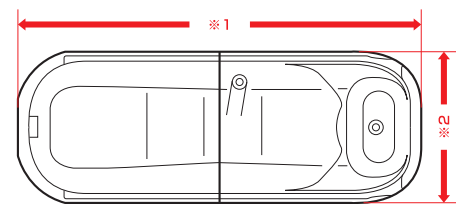

車種
訪問入浴車(普通自動車)

乗車定員
5名
8ナンバー

2WD/4WD(4A/T)

デベロ バスカ

ベース車：トヨタ タウンエース

車両寸法図・室内レイアウト [単位:mm]

浴槽寸法図 [単位:mm]

	長さ(mm) *1	横幅(mm) *2	高さ(mm)	重量(kg)	適合入浴 タンカ
軽量浴槽 FB-12L	2,000	750	470	16	ST-12
タンカ内包型浴槽 FB-12F	2,140	750	510	22	ST-12
大型浴槽 FB-12E	2,150	750	470	22	ST-12E

お問い合わせ
株式会社デベロ 統括営業本部 担当:梅澤(うめざわ)

TEL:029-247-2211 www.develo-group.co.jp

24時間テレビ特別仕様

●選べる浴槽(3種類からお選び下さい。)

軽量浴槽 FB-12L

従来と比較して、6kg軽量になっています。
スタッフの方々の負担軽減に。

タンカ内包型 FB-12F

浴槽の端が立ち上がっており、タンカ枠を内包
出来るようになっています。タンカ枠のずれの
心配がなくなります。

大型浴槽 FB-12E

従来と比較して、15cm長くなっておりませ。
身長の高いご利用者でもゆったり入浴ができます。

●ソフト枕

新素材の使用により、水はけ抜群! 更に一度手に
したら驚くほどのやわらかさと、一度横になれば
最高の寝心地を提供します。

●カムロック

レバーを閉めるだけで簡単に排水ホースをジョイント
できます。作業の手間を省くだけでなく、しっかりと
ロックするため水漏れの予防につながります。

●デベロロックII