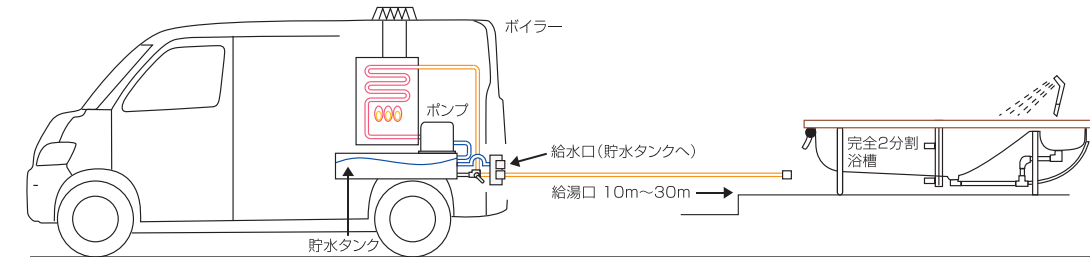

ダイレクト給湯システム

●浴槽への給湯システムは、いつでも快適な一定温度に保たれたお湯がスピーディに給湯されるダイレクト方式です。
この方式により安全で快適、しかも効率的な入浴サービスが実現されます。

- ●浴槽 ..... デベロリハビーバス組み立て式 洗髪槽・シャワー・オーバーフロー付
- ●入浴タンカ ..... アルミ角パイプ製折りたたみ式
- ●貯水タンク ..... ステンレス製230ℓ 水位計・点検清掃口・満水警報機・オーバーフロー付
- ●ポンプ ..... テラル製 定格消費電力480W 全揚程12m時 揚水量30ℓ/分
- ●ポイラー ..... コロナ製灯油だき給湯機 給湯能力40,000kcal/h(46.5KW)
- ●排水ポンプ ..... テラル製 定格消費電力125/160W 全揚程2m時 揚水量34/42ℓ/分 カムロック(継手)
- ●その他附属品 ..... ホースリール2台(給水用・給湯用) バスタブシート 漏電ブレーカー
  サラヤ社製手指洗浄消毒液シャボネット 電源コードリール付30m