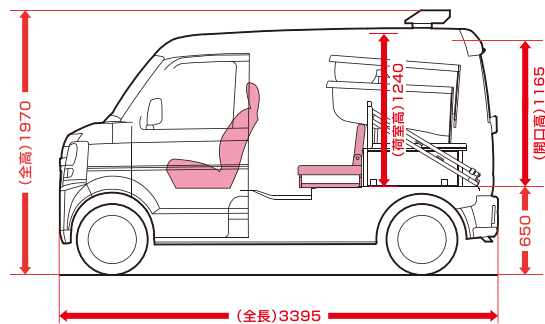

# 訪問入浴車(軽自動車)

4WD(4AT)

## サニーペット

ベース車：マツダ スクラムバン

乗車定員  
**3名**  
8ナンバー

車両寸法図・室内レイアウト [単位:mm]

浴槽寸法図 [単位:mm]