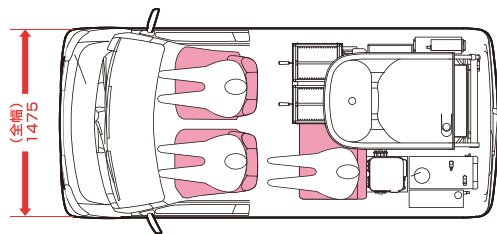

# 訪問入浴車(軽自動車)

4WD(4AT)

## サニーペット

ベース車：マツダ スクラムバン

乗車定員  
**3名**  
8ナンバー

車両寸法図・室内レイアウト [単位:mm]

浴槽寸法図 [単位:mm]