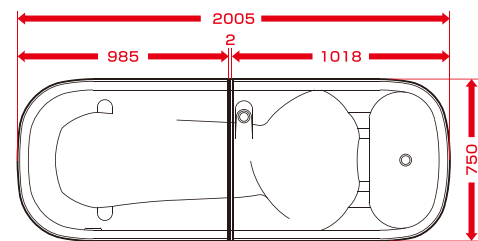

## サニーペット

ベース車：マツダ スクラムバン

乗車定員  
**3名**  
8ナンバー

車両寸法図・室内レイアウト [単位:mm]

浴槽寸法図 [単位:mm]