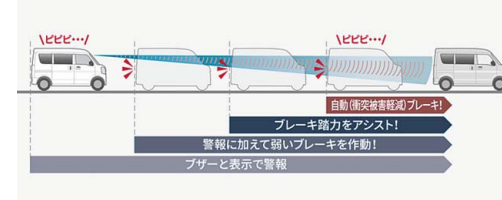

忙しい日々の安心を支える、先進の安全技術を採用。

■デュアルカメラブレーキサポート(衝突被害軽減システム)

2つのカメラで前方の車両や歩行者を検知し、衝突のおそれがあると判断すると、ブザー音やメーター内の表示によってドライバーに警告。また、夜間の歩行者を検知することも可能です。衝突の可能性が高まると自動で弱いブレーキを作動。その間ブレーキペダルを踏むとブレーキ踏力をアシスト。さらに衝突の可能性が高まると、自動(衝突被害軽減)ブレーキをかけ、衝突の回避または衝突時の被害軽減を図ります。