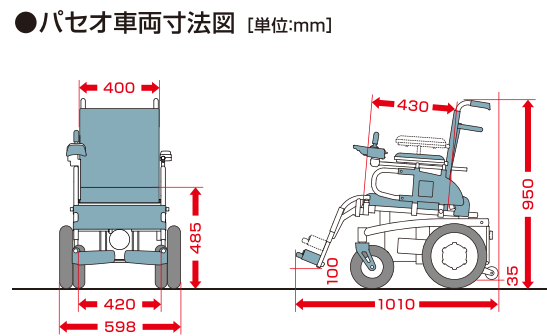

車種  
電動車いす

運転免許は  
不要です

お問い合わせ  
株式会社今仙技術研究所 営業部 担当:石田(いしだ)

TEL:058-379-2744 www.imasengiken.co.jp

普通型電動車いす  
イマセン パセオ

6.0Km/h車

屋内・屋外どちらでも  
ご利用いただけます

24時間テレビ特別仕様

- パンクレスタイヤ
- リクライニング機構
- 移送車固定部
- ヘッドライト(LED)

メーカー標準仕様

- 操作ボックス
- アームサポート高さ調整機能

- 電動リクライニング式普通型電動車いすをご希望の場合は、申込書にその旨ご記入ください。
- 特注対応は受け付けておりません。

※1 印刷インキの性質上、実際の色とは異なって見える場合があります。

電動リクライニング・ティルト式  
普通型電動車いす  
イマセン Light6

6.0Km/h車

屋内・屋外どちらでも  
ご利用いただけます

メーカー標準仕様

- 電動リクライニング機構
- 電動ティルト機構
- 移送車固定部
- 背シート張り調整機能

メーカー標準仕様

- 操作ボックス
- アームサポート高さ調整機能

●Light6車両寸法図 [単位:mm]

ご使用に際して、ご確認いただきたいこと