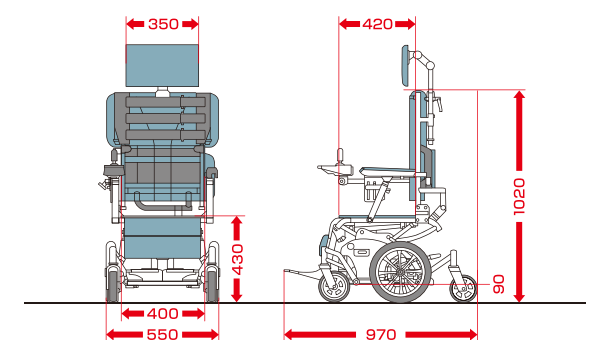

6.0Km/h車

屋内・屋外どちらでも  
ご利用いただけます

メーカー標準仕様

- 電動リクライニング機構
- 電動ティルト機構
- 移送車固定部
- 背シート張り調整機能

メーカー標準仕様

- 操作ボックス
- アームサポート高さ調整機能

●Light6車両寸法図 [単位:mm]

ご使用に際して、ご確認いただきたいこと