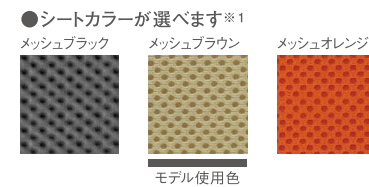

電動リクライニング・ティルト式
普通型電動車いす
イマセン Light6

6.0Km/h車

屋内・屋外どちらでも
ご利用いただけます

メーカー標準仕様

- ●電動リクライニング機構
- ●電動ティルト機構
- ●移送車固定部
- ●背シート張り調整機能