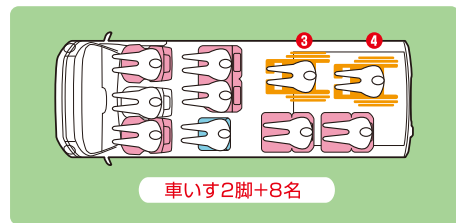

2脚仕様車 室内レイアウト