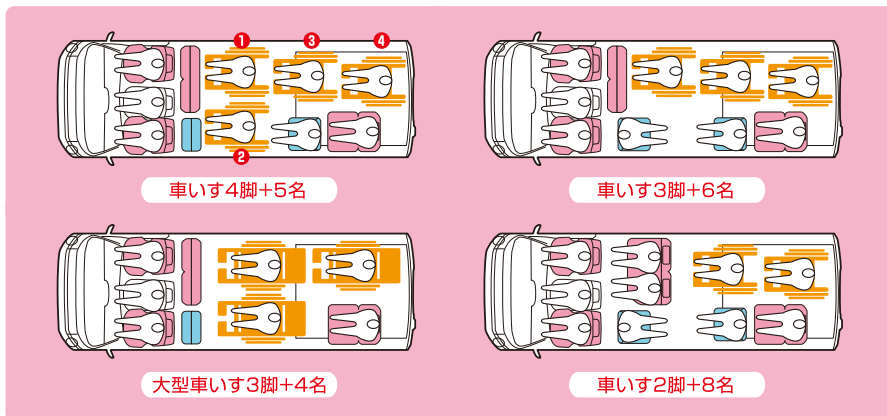

⚠️ 現在ご使用中の車いすが寸法条件を満たしているか、必ずご確認ください

車いすの寸法(長さ×幅)	①	②	③	④
2脚仕様			1200×690	1120×690
4脚仕様				
車いす4名	1000×650	1035×690	1080×690	
車いす3名 (サード補助席取り外し時)	1240×690		1080×690	
車いす2名 (セカンドシート使用時)		1200×690	1120×690	

※車いす購入にあたっては、上記の車いす乗車の目安を参考に、開口高・室内高および座高を考慮してお求めください。特に体格の大きな方はご注意ください。

2脚仕様車 室内レイアウト

4脚仕様車 室内レイアウト

■車いす ■リフター  
■折り畳み式補助シート ■リクライニングシート

日産モータースポーツ&カスタマイズ株式会社

お問い合わせ  
日産自動車販売株式会社 大口顧客営業部 担当:乗松(のりまつ)

TEL:03-5418-8607 LV.nissan.co.jp