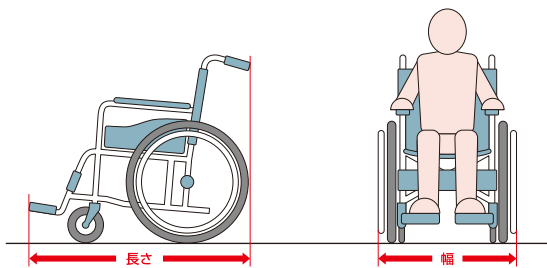

車種  
**リフト付きバス**

2車種の中から  
お選びください

車いす 乗車定員  
**2脚 10名**  
8ナンバー

車いす 乗車定員  
**4脚 9名**  
8ナンバー  
車いす2脚乗車時定員【10名】

2WD/4WD(5A/T)

**日産 キャラバン**

車両寸法図 [単位:mm]

車いす乗車の目安 [単位:mm]

⚠️ 現在ご使用中の車いすが寸法条件を満たしているか、必ずご確認ください

車いすの寸法(長さ×幅)	①	②	③	④
2脚仕様			1200×690	1120×690
4脚仕様				
車いす4名	1000×650	1035×690	1080×690	
車いす3名 (サード補助席取り外し時)	1240×690		1080×690	
車いす2名 (セカンドシート使用時)		1200×690	1120×690	

※車いす購入にあたっては、上記の車いす乗車の目安を参考に、開口高・室内高および座高を考慮してお求めください。特に体格の大きな方はご注意ください。

2脚仕様車 室内レイアウト

4脚仕様車 室内レイアウト

■車いす ■リフター  
■折り畳み式補助シート ■リクライニングシート

日産モータースポーツ&カスタマイズ株式会社

お問い合わせ  
日産自動車販売株式会社 大口顧客営業部 担当:乗松(のりまつ)

TEL:03-5418-8607 LV.nissan.co.jp