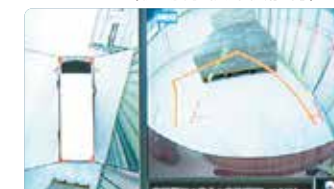

●出てくる手すり 2脚仕様 前後 4脚仕様 前側のみ

乗り降りしやすい位置に手すりが出てきます。手すりにつかまっただまま車外に乗り降りできます。車を降りきるまで身体を支えられるので安心です。

●ワンタッチオートスライドドア(助手席側)

挟み込み防止機構付。

**メーカー標準仕様**

人の行き来が多い現場でも衝突回避をアシスト  
●インテリジェント エマージェンシーブレーキ

より遠くまで検知でき、天候や周囲の明るさにも影響されにくいミリ波レーダーを搭載。フロントカメラとの相乗効果により、歩行者も検知可能に。ぶつかる可能性が高まると表示とブザーで回避操作を促し、安全に減速できなかった場合ブレーキが作動します。

駐車時の安全確認を映像と移動物 検知でサポート  
●インテリジェント アラウンドビュー モニター(移動物 検知機能付)

上空から見下ろしているかのような自車の映像を、ルームミラーディスプレイに映し出します。運転席からでは直接確認しにくい左前方や後方の状況もひと目でわかるため、安全でスムーズな駐車が可能です。

●車いす固定装置 (電動式/車いす固定スイッチ押し忘れ警告音付)

車いすの後方から、フックを左右2カ所にかけるだけで、スイッチ操作でスピーディにしっかりと固定。車いす固定スイッチの押し忘れがないよう警告音が鳴ります。また、フックを分離して使う事も出来るので、特殊フレーム型の車いす等でも対応が可能です。

※詳しくは販売会社にお問い合わせください。

バックビューモニター  
アラウンドビューモニター

ストレッチャー乗車  
オプション追加にて乗車可(費用団体負担)

3点式 車いす用シートベルト

イージークローズ  
バックドア

全面パワーウィンドウ  
フロントのみ

フロント リヤ  
マニュアル マニュアル  
エアコン

- LED式ハイマウントストップランプ ●リヤ間欠式ワイパー ●熱線リヤウィンドウ ●防眩式ルームミラー ●プラスチックパイザー ●夜間照明灯(バックドア内側2個)
- プラットフォーム足踏み防止センサー ●電動・特殊車いす固定ベルト ●リフター作動チャイム ●車いす収納スペース(1脚分) ●オートフラッパー ●バックドアストラップ