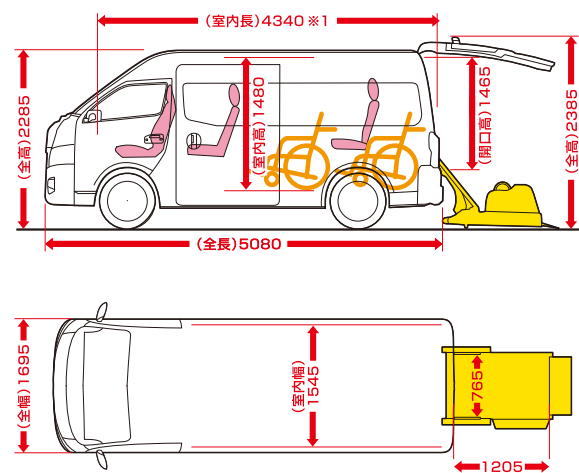

車種  
**リフト付きバス**

2車種の中から  
お選びください

車いす 乗車定員  
**2脚 10名**  
8ナンバー

車いす 乗車定員  
**4脚 9名**  
8ナンバー  
車いす2脚乗車時定員【10名】

2WD/4WD(5A/T)

**日産 キャラバン**

車両寸法図 [単位:mm]

車いす乗車の目安 [単位:mm]

⚠️ 現在ご使用中の車いすが寸法条件を満たしているか、必ずご確認ください

車いすの寸法(長さ×幅)	①	②	③	④
2脚仕様			1200×690	1120×690
4脚仕様				
車いす4名	1000×650	1035×690	1080×690	
車いす3名 (サード補助席取り外し時)	1240×690		1080×690	
車いす2名 (セカンドシート使用時)		1200×690	1120×690	

※車いす購入にあたっては、上記の車いす乗車の目安を参考に、開口高・室内高および座高を考慮してお求めください。特に体格の大きな方はご注意ください。

2脚仕様車 室内レイアウト

4脚仕様車 室内レイアウト

■車いす ■リフター  
■折り畳み式補助シート ■リクライニングシート

日産モータースポーツ&カスタマイズ株式会社

お問い合わせ  
日産自動車販売株式会社 大口顧客営業部 担当:乗松(のりまつ)

TEL:03-5418-8607 LV.nissan.co.jp