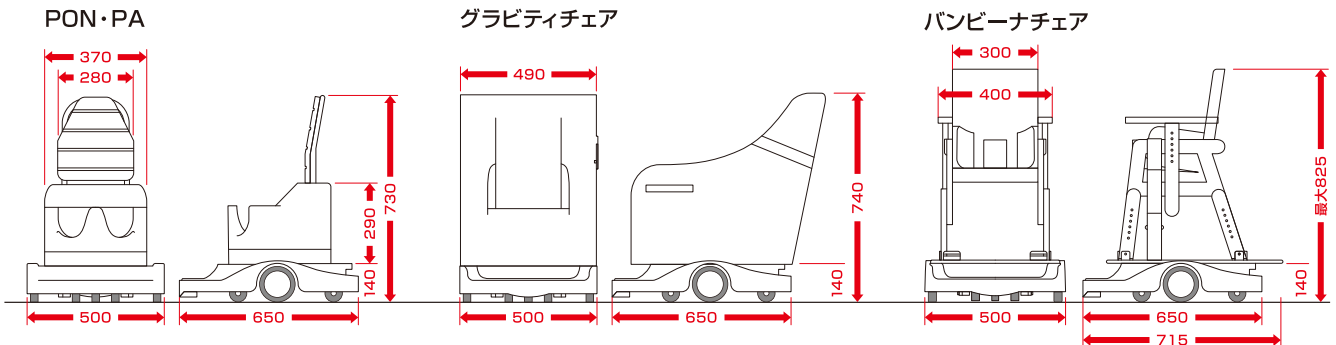

バンビーナチェア

Sサイズ

※写真のBabyLocoはオプションの台座が取り付けられています

## メーカー標準仕様

●ベースユニット

座位保持椅子を固定し安定した走行が可能となります。

●コントローラ各種(※4種類の中から1種類お選び下さい。)

ジョイスティックレバー/  
小型ジョイスティック

4方向スイッチボード

4方向押しボタン  
スイッチ

●テーブル

コントローラの固定や姿勢保持に  
利用できます。

●BabyLoco車両寸法図 [単位:mm]

●特注対応は受け付けておりません。