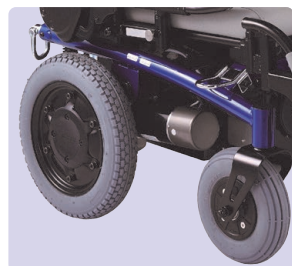

普通型電動車いす イマセン パセオ

6.0Km/h車

屋内・屋外どちらでも
ご利用いただけます

●シートカラーが選べます※1

クレンズブラック

サルファーイエロー

ネイビーブルー

ライトグレー

モデル使用色

24時間テレビ特別仕様

●パンクレスタイヤ

パンクレスタイヤを装着していますので、パンクの心配がありません。

●リクライニング機構

リクライニングレバーを操作することで、バックサポートを90度から145度の範囲で倒すことができます。

●移送車固定部

移送車の固定用フックが車いす後部に固定できます。

●ヘッドライト(LED)

ボタンスイッチ1つでライトの点灯、消灯の切り替えができます。

メーカー標準仕様

●操作ボックス

表示パネルは選択速度をデジタル表示。バッテリー残量メータは、高輝度LEDを使用しています。また、照度センサーにより周りの明るさに合わせて自動で見やすい明るさになります。

●アームサポート高さ調整機能

7段階(15mm間隔)の高さ調整機能により、体型や使用条件に合わせた最適なポジションを選択出来ます。