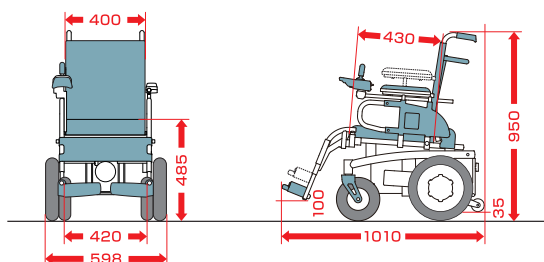

●ヘッドライト(LED)

ボタンスイッチ1つでライトの点灯、消灯の切り替えができます。

メーカー標準仕様

●操作ボックス

表示パネルは選択速度をデジタル表示。バッテリー残量メータは、高輝度LEDを使用しています。また、照度センサーにより周りの明るさに合わせて自動で見やすい明るさになります。

●アームサポート高さ調整機能

7段階(15mm間隔)の高さ調整機能により、体型や使用条件に合わせた最適なポジションを選択出来ます。

●パセオ車両寸法図 [単位:mm]

- 電動リクライニング式普通型電動車いすをご希望の場合は、申込書にその旨ご記入ください。
- 特注対応は受け付けておりません。