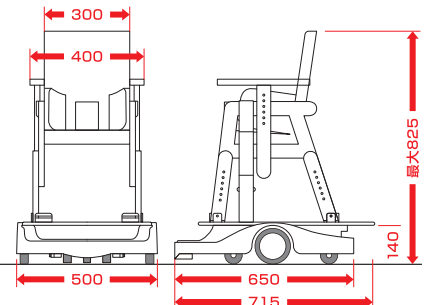

コントローラの固定や姿勢保持に  
利用できます。

●BabyLoco車両寸法図 [単位:mm]

PON・PA

グラビティチェア

バンビーナチェア

ご使用に際して、ご確認いただきたいこと

- 電動車いすは道路交通法上、身体障害者用の車いすとして、歩行者と同等の取り扱いとなります。歩行者の交通ルールやマナーをお守りください。
- 特注対応は受け付けておりません。

※1 印刷インキの性質上、実際の色とは異なって見える場合があります。 ※2 転倒防止機能には限界があります。