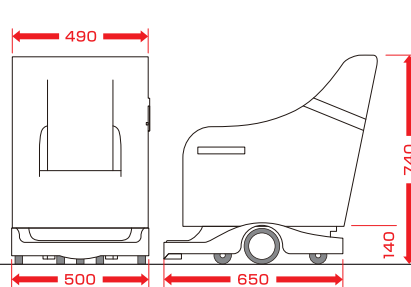

バンビーナチェア

Sサイズ

※写真のBabyLocoはオプションの台座が取り付けられています

### メーカー標準仕様

●ベースユニット

座位保持椅子を固定し安定した走行が可能となります。

●コントローラ各種(※4種類の中から1種類お選び下さい。)

ジョイスティックレバー/  
小型ジョイスティック

4方向スイッチボード

4方向押しボタン  
スイッチ

●テーブル

コントローラの固定や姿勢保持に  
利用できます。

●BabyLoco車両寸法図 [単位:mm]

PON・PA

グラビティチェア

バンビーナチェア

ご使用に際して、ご確認いただきたいこと

- 電動車いすは道路交通法上、身体障害者用の車いすとして、歩行者と同等の取り扱いとなります。歩行者の交通ルールやマナーをお守りください。
- 特注対応は受け付けておりません。

※1 印刷インキの性質上、実際の色とは異なって見える場合があります。 ※2 転倒防止機能には限界があります。