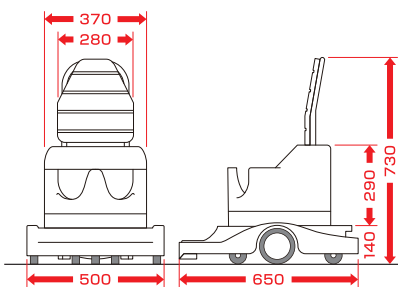

バンビーナチェア

Sサイズ

※写真のBabyLocoはオプションの台座が取り付けられています

### メーカー標準仕様

●ベースユニット

座位保持椅子を固定し安定した走行が可能となります。

●コントローラ各種(※4種類の中から1種類お選び下さい。)

ジョイスティックレバー/  
小型ジョイスティック

4方向スイッチボード

4方向押しボタン  
スイッチ

●テーブル

コントローラの固定や姿勢保持に  
利用できます。

●BabyLoco車両寸法図 [単位:mm]

PON・PA

グラビティチェア

バンビーナチェア

ご使用に際して、ご確認いただきたいこと

- 電動車いすは道路交通法上、身体障害者用の車いすとして、歩行者と同等の取り扱いとなります。歩行者の交通ルールやマナーをお守りください。
- 特注対応は受け付けておりません。

※1 印刷インキの性質上、実際の色とは異なって見える場合があります。 ※2 転倒防止機能には限界があります。