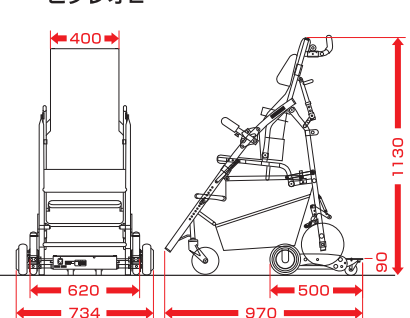

## メーカー標準仕様

●ベースユニット

小児用バギーを固定し安定した走行が可能となります。

●コントローラ各種(※4種類の中から1種類お選び下さい。)

ジョイスティックレバー/  
小型ジョイスティック

4方向スイッチボード

4方向押しボタン  
スイッチ

●テーブル

コントローラの固定や姿勢保持に  
利用できます。

●CarryLoco車両寸法図 [単位:mm]

RV-ポケットIIr

ネクストローラー EX

ピグレオ2

●特注対応は受け付けておりません。