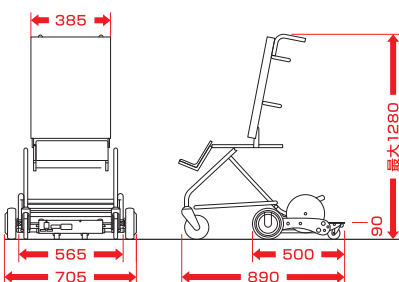

幅380・420サイズ

SS・S・M・Lサイズ

## メーカー標準仕様

●ベースユニット

小児用バギーを固定し安定した走行が可能となります。

●コントローラ各種(※4種類の中から1種類お選び下さい。)

ジョイスティックレバー/  
小型ジョイスティック

4方向スイッチボード

4方向押しボタン  
スイッチ

●テーブル

コントローラの固定や姿勢保持に  
利用できます。

●CarryLoco車両寸法図 [単位:mm]

RV-ポケットIIr

ネクストローラー EX

ピグレオ2

●特注対応は受け付けておりません。