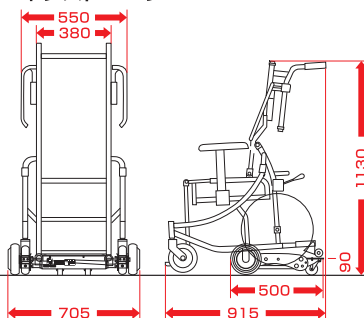

幅380・420サイズ

SS・S・M・Lサイズ

## メーカー標準仕様

●ベースユニット

小児用バギーを固定し安定した走行が可能となります。

●コントローラ各種(※4種類の中から1種類お選び下さい。)

ジョイスティックレバー/  
小型ジョイスティック

4方向スイッチボード

4方向押しボタン  
スイッチ

●テーブル

コントローラの固定や姿勢保持に  
利用できます。

●CarryLoco車両寸法図 [単位:mm]

RV-ポケットIIr

ネクストローラー EX

ピグレオ2

●特注対応は受け付けておりません。